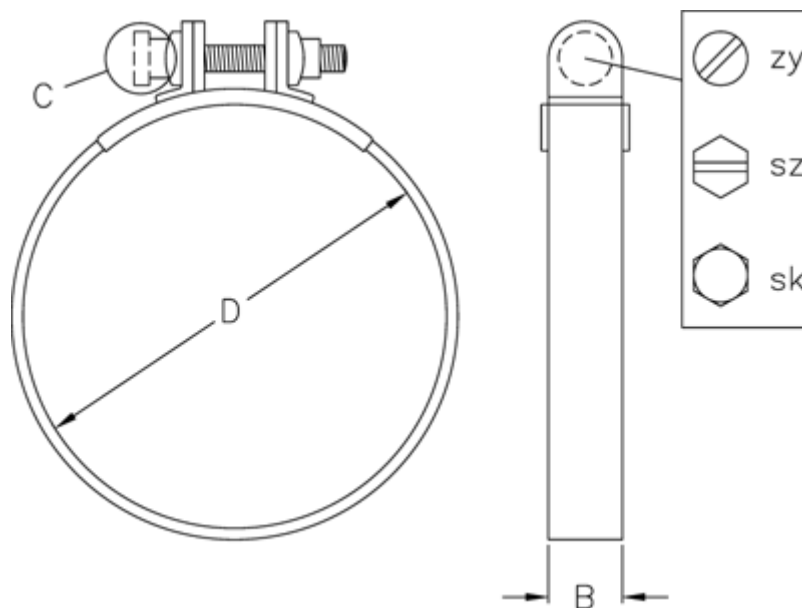

Varenummer: 021500000056  
Beskrivelse: Norma slangebånd S 56/20 SZ W1

## Mål

Bredde B = 20  
C (Skruetype) = SZ  
Diameter D = 56